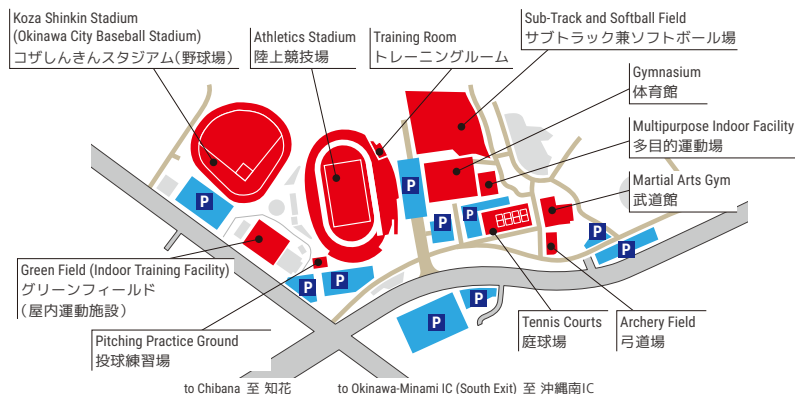

陸上競技場は沖縄県内唯一のJOC(日本オリンピック委員会)陸上競技強化センターとして、オリンピック・パラリンピック代表選手や実業団の合宿実績あり。

**The gymnasium is the home arena of the Japanese professional basketball team, the Ryukyu Golden Kings.**

体育館は日本プロバスケットボールチーム「琉球ゴールデンキングス」のホームアリーナ。

**A new indoor training facility (Green Field) was built in 2018.**

2018年に、天候に左右されない新たな屋内運動施設(グリーンフィールド)が完成。

**A new multipurpose arena with a capacity of 10,000 will be finished in 2020. This arena will be a venue for the FIBA Basketball World Cup 2023 preliminary round.**

### Facility Map 施設マップ